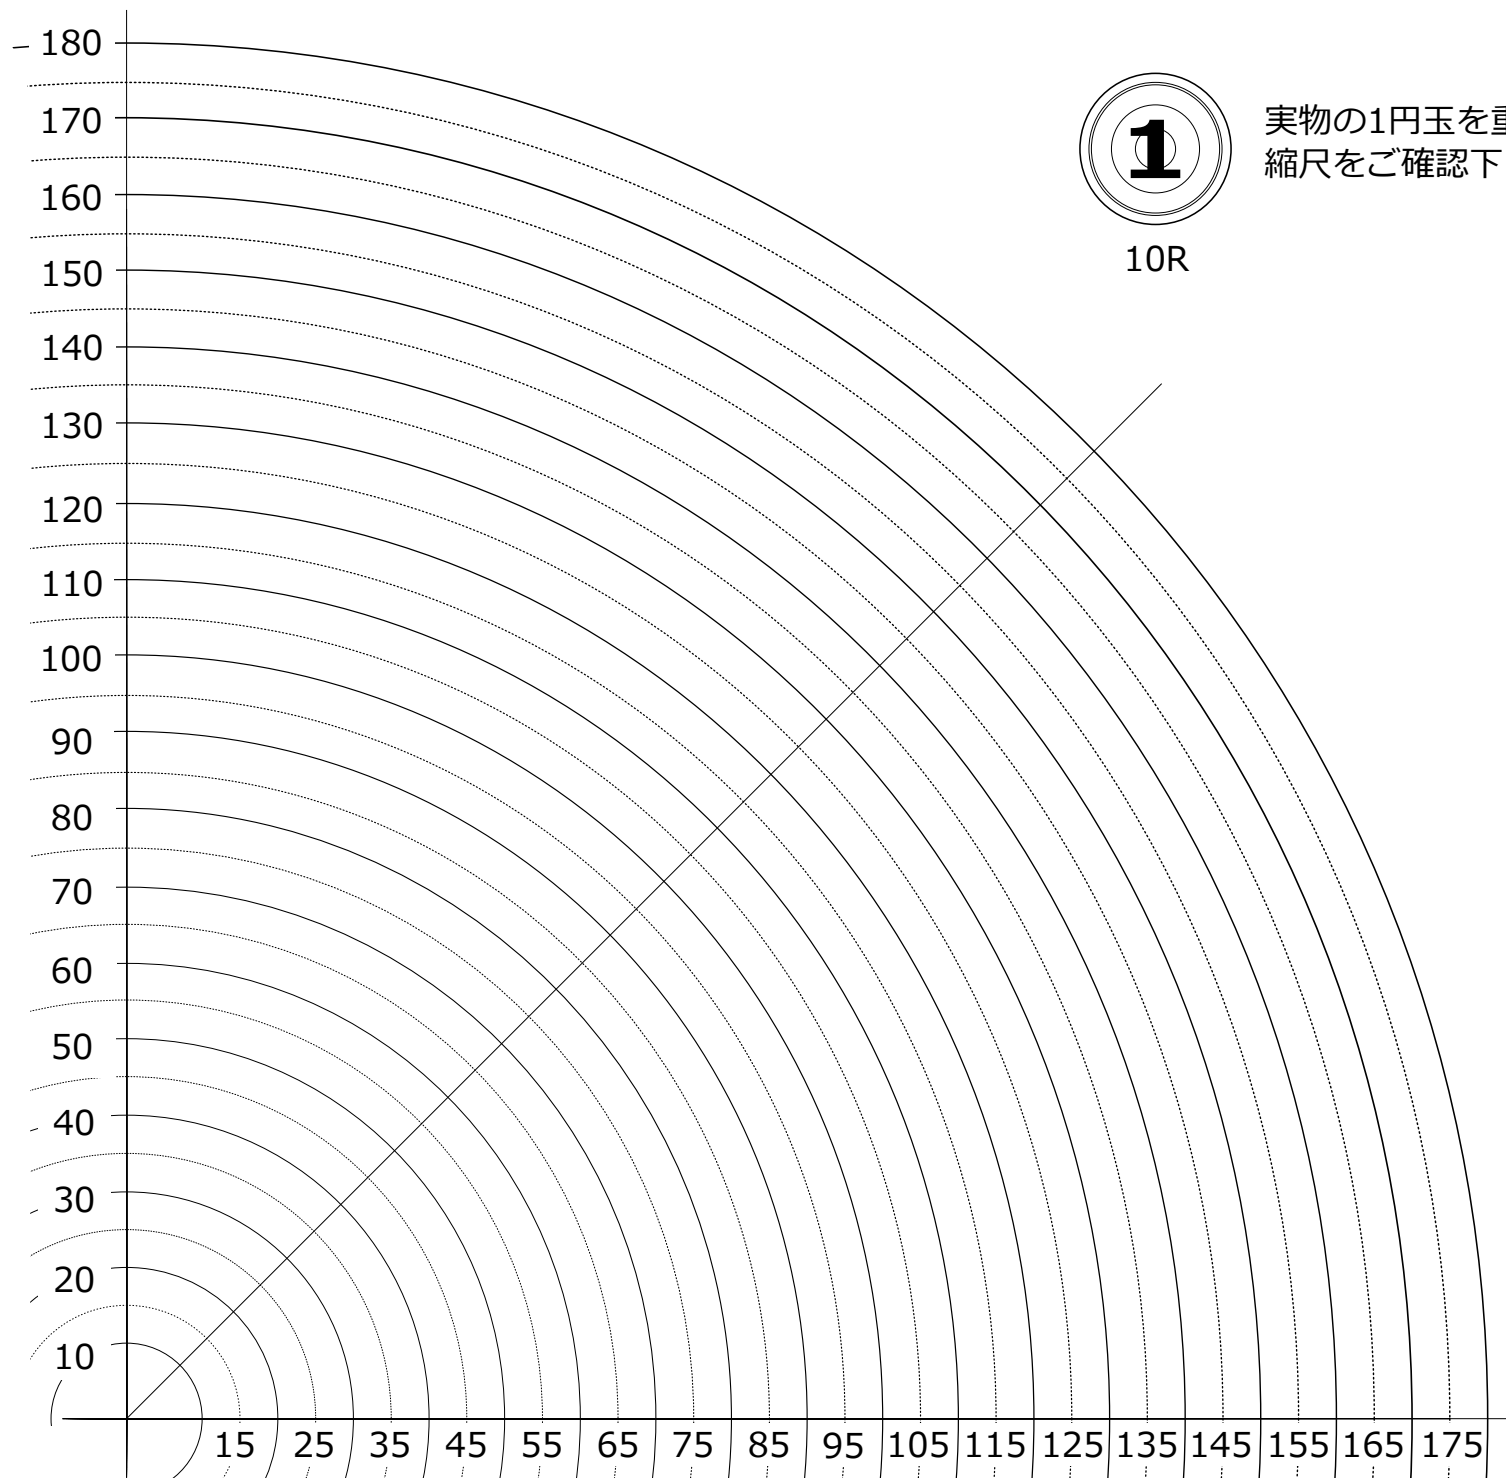

R 測定簡易定規

10R

実物の1円玉を重ねて頂き、
縮尺をご確認下さい。