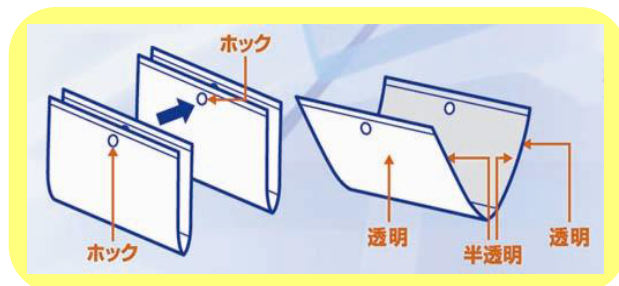

# 新製品 クリヤーケース ツイン

PAT.P

2つのポケットで分類収納！

透明・半透明どちらでも  
選べる折り返しタイプ

**特長**

★ 豊富なサイズで、たっぷり収納

B6サイズなら官製ハガキを片面100枚両面で200枚を収納できます。

★ ホックで留めて、ケースを増やせる

ホックで留める事でケースを増やせ、ひとつにまとめる事ができます。  
2枚のポケットはジョイントされています。バラける事はありません。

★ 見える・見えないが選べる

中身が見える透明と、見えにくい半透明を簡単に折り返し選べるツインタイプです。

使用例

商品イメージ

左 透明ポケット

右 半透明ポケット

オレフィン系樹脂製

什器サイズ

W 380mm  
H 322mm  
D 320mm

什器セット

各5枚

価格

¥22,900  
(税込25,190)

什器アイテム

B6	A6
A5	通帳
B5	B8
A4	