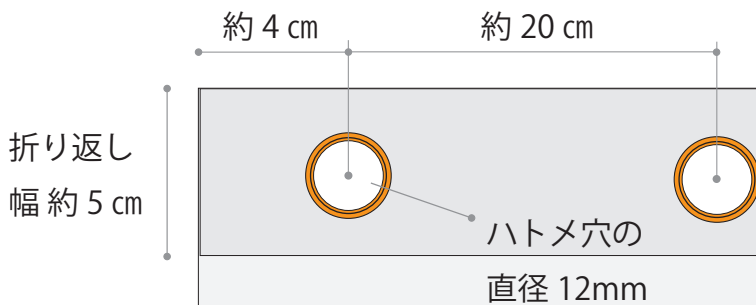

幅 107 cm X 長さ 2m

○ ○ ○
吊り下げ
ハトメ付

ハサミで ✂
簡単カット可

コンビニ・スーパーのレジや
銀行・役所の受付などに最適。

ビニール カーテン

寸法

約 107 cm

約
200
cm

ハトメ部分

ビニールカーテン 素材 = 本体:PVC ハトメ:プラス (税抜)

品番	定価	サイズ	JAN
MX-VC2010	¥1,500	107cmX200cm 厚0.15mm	-

100m 巻での原反販売も行っております。 お好きな長さにカットしてご使用いただけます。

● 品番 : MX - VC100 ● 定価 : OPEN ● サイズ : 107 cm X 100m 厚 0.15 mm

特注サイズも承ります。 お気軽にご相談下さい。