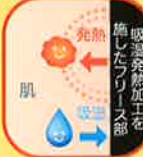

HOT ALFA

寒い日も足もとあったか。

あったかさを実感

中綿入り

あったかのヒミツ

吸湿発熱加工を施したフリースの裏地であったか

裏地のフリース部に吸湿発熱加工を施しているため、寒い冬でもあったか快適。

【吸湿発熱加工とは】水分(汗)を吸着させて発熱・保温するのでとてもあったかです。
※イメージ図
※使用感には個人差があります。
※裏地のフリース部に吸湿発熱加工を施しています。