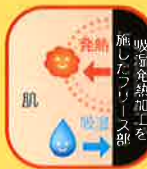

寒い日も足もとあったか。

あたたかさを実感

中綿入り

裾広がりで脚長スタイル

※イメージ写真

あったかのヒミツ

吸湿発熱加工を施したフリースの裏地であったか

裏地のフリース部に吸湿発熱加工を施しているため、寒い冬でもあったか快適。

【吸湿発熱加工とは】水分(汗)を吸着させて発熱・保温するのでとてもあたたかです。
※イメージ図
※使用感には個人差があります。
※裏地のフリース部に吸湿発熱加工を施しています。

帯電防止加工で静電気を抑える

裏地フリース部に帯電防止加工を施しています。着脱の際に発生しやすい静電気を抑えます。

※本品は静電気を完全に除去するものではなく、電気を帯電しにくい加工をし、静電気を抑えます。

あったかレッグウォーマー