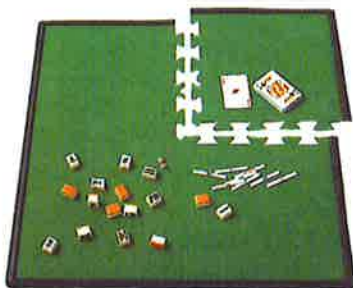

トンシー

らくじゃんマツ